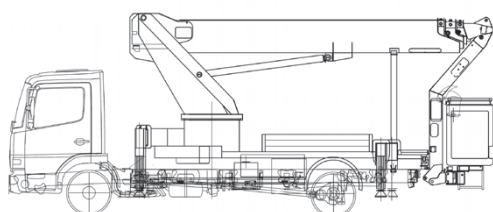

Nacelle sur porteur PL de 23 mètres

Caractéristiques techniques :

Hauteur de travail : **22,80 m**
 Hauteur de plate-forme : **20,80 m**
 Déport maxi : **17,50 m**
 Permis : **C**
 CACES : **1B**

Dimensions de transport :

Longueur : **8,40 m**
 Largeur : **2,50 m**
 Hauteur : **3,50 m**
 Poids : **7,49 t**
 Largeur de stabilisation : **5,00 m / 2,60 m**

Dimensions du panier :

Longueur : **1,60 m**
 Largeur : **0,80 m**
 Capacité dans le panier : **350 kg**
 (Données Wumag).