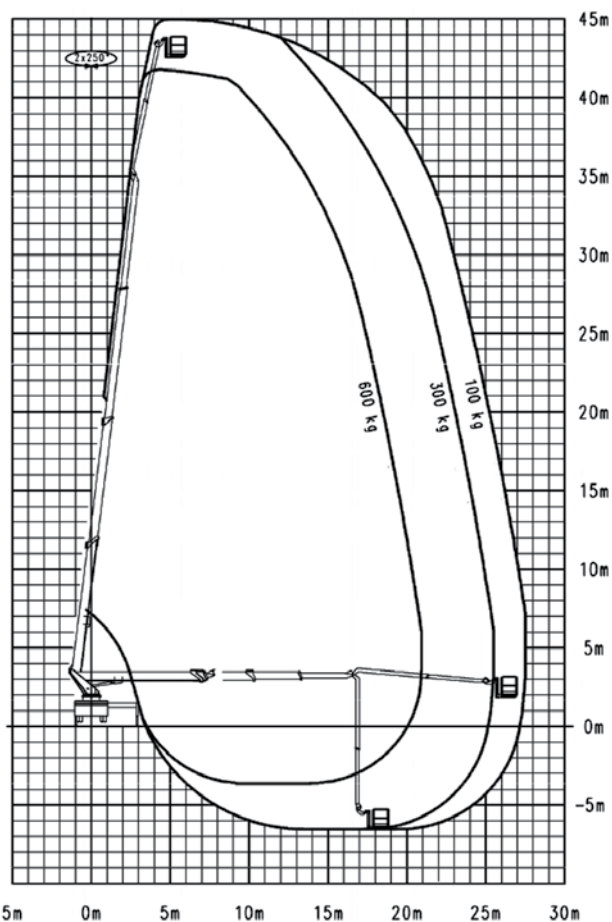

Nacelle sur porteur PL de 45 mètres

Caractéristiques techniques :

Hauteur de travail :	45,00 m
Hauteur plate-forme:	43,00 m
Déport latéral max. :	27,00 m

Dimensions de transport :

Longueur :	9,96 m
Largeur :	2,55 m
Hauteur :	3,85 m
Poids :	18,00 T
Largeur de stabilisation :	6,20 m / 4,35 m

Dimensions du panier :

Longueur :	3,70 m
Largeur :	1,05 m
Capacité dans le panier :	600 kg

(Données constructeur).