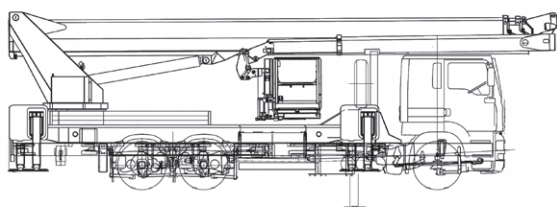

Nacelle sur porteur PL de 53 mètres

NACEL+

Caractéristiques techniques :

Hauteur de travail :	53,00 m
Hauteur de plate-forme :	51,00 m
Déport maxi :	37,50 m
Permis :	C
CACES :	1B

Dimensions de transport :

Longueur :	12,00 m
Largeur :	2,52 m
Hauteur :	3,98 m
Poids :	26,00 t
Largeur de stabilisation :	8,68 m / 5,61 m

Dimensions du panier :

Longueur :	3,88 m
Largeur :	1,05 m
Capacité dans le panier :	600 kg