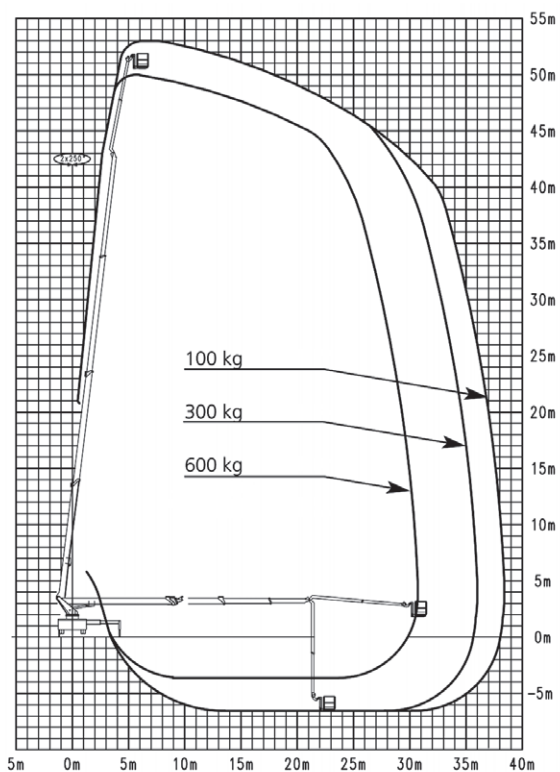

Nacelle sur porteur PL de 53 mètres

NACEL+

Caractéristiques techniques :

Hauteur de travail :	53,00 m
Hauteur de plate-forme :	51,00 m
Déport maxi :	37,50 m
Permis :	C
CACES :	1B

Dimensions de transport :

Longueur :	12,00 m
Largeur :	2,52 m
Hauteur :	3,98 m
Poids :	26,00 t
Largeur de stabilisation :	8,68 m / 5,61 m

Dimensions du panier :

Longueur :	3,88 m
Largeur :	1,05 m
Capacité dans le panier :	600 kg